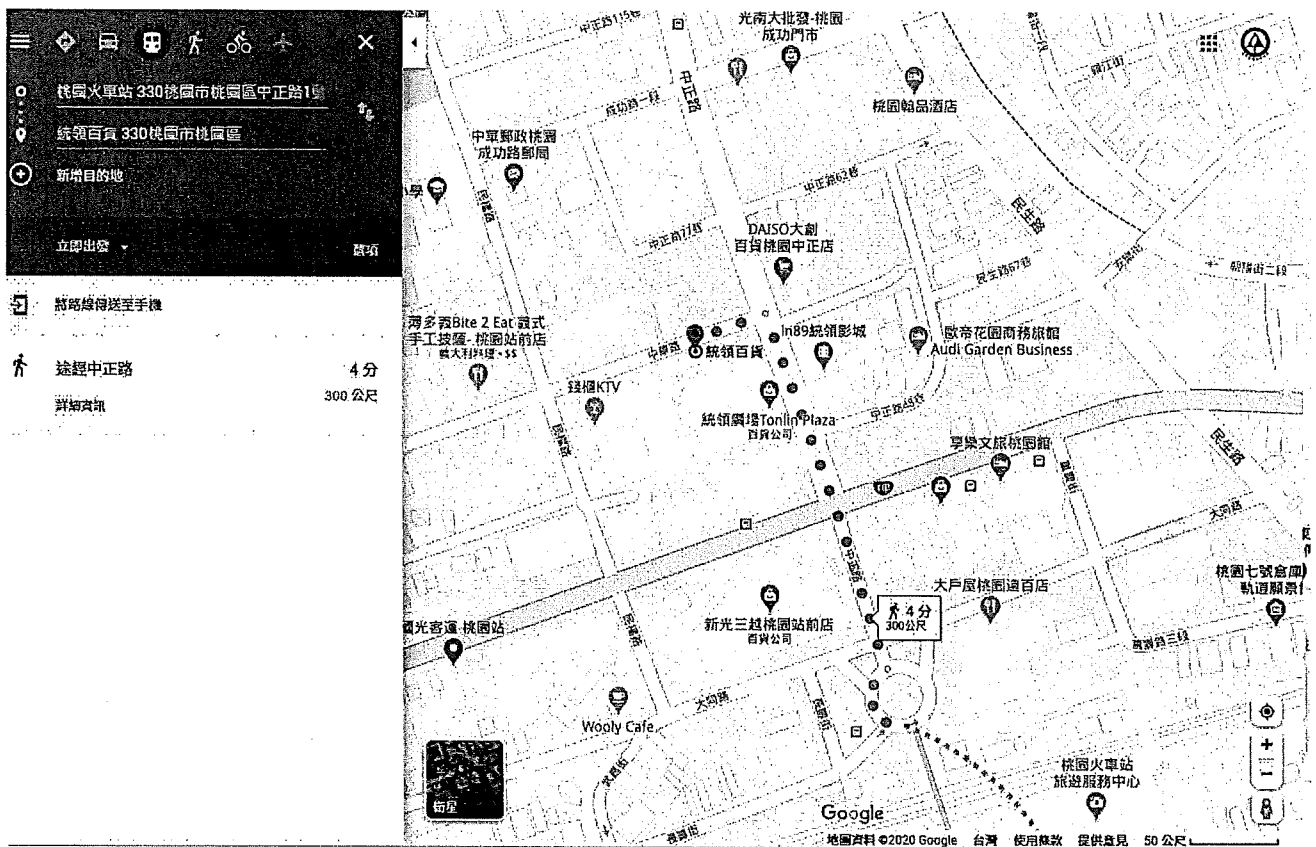

六、參加研習者請自備口罩、環保杯、餐具

109年學校綠能環境教育研習場地交通資訊說明

研習日期：109年12月15日(二)

研習地點：新北市圖書館總館9樓會議室

地址：新北市板橋區貴興路139號

交通方式：

1. 捷運：搭乘台北捷運藍線至捷運亞東醫院站，由該站3號出口出站，右轉直行約6分鐘，越過遠東路後直行，見右側貴興路上新北市政府消防局旁，繼續往前即為新北圖書館總館所在。
2. 公車：可搭乘藍37、824、99、805、F501、藍38、藍37、843、848、51等各路公車至光華商職站下車，下車後見站牌周邊新北市政府消防局，消防局旁即為該館所在位置。

地點及交通圖示：

由亞東醫院捷運站，或公車光華商職站步行至新北市圖書館總館路線圖

研習日期：109年12月16日(三)

研習地點：桃園市桃園高級中學研習教室

地址：桃園市桃園區成功路三段38號

交通方式：

搭乘台鐵至桃園火車站下車由前站出站，沿站前圓環左側步行，途中沿中正路左側步行約4分鐘，至中正路與中華路交叉口即向左轉，直行約10公尺至統領百貨公車站牌。於統領百貨站牌搭乘105、105A、105B、1B 延駛榮民醫院等路線，約10~15分鐘至桃園高中站下車即可。(桃園高中無提供汽車停車位)

地點及交通圖示：

檔案名: dm109_0501...pdf

全部顯示

自桃園火車站步行至統領百貨

桃園市桃園高中

用圖路線 儲存 附近 傳送到你的手機 分享

330桃園市桃園區

X8R6+GV 桃園區 桃園市