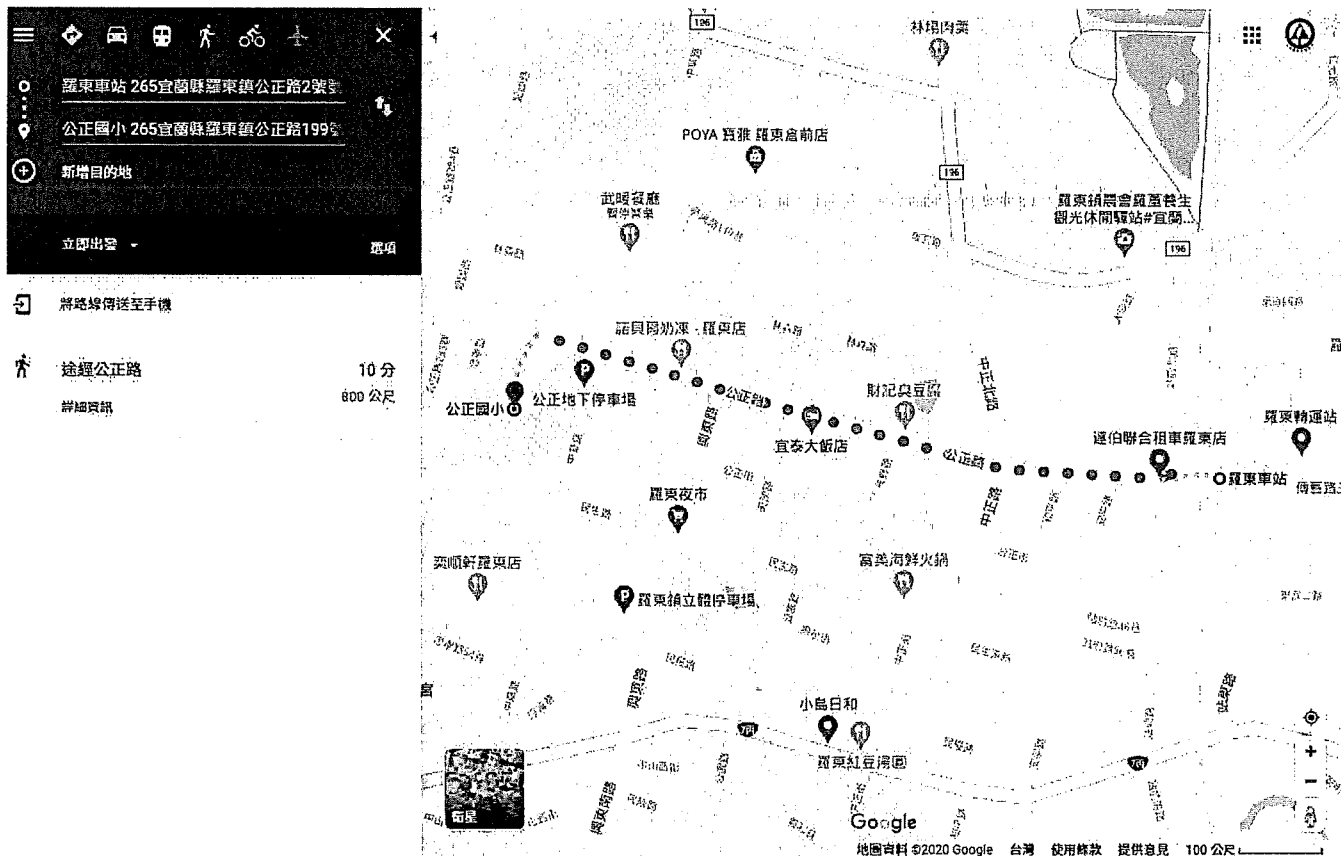

快餐 飯店 外帶 超市 全文

搭乘公車至桃園高中站下車

研習日期：109年12月22日(二)

研習地點：臺北市非政府組織 NGO 會館

地址：100台北市中正區青島東路8號

交通方式：

搭乘臺北捷運藍線至捷運善導寺站，由該站2號出口出站後回頭沿林森南路直行，至林森南與青島東路過馬路後右轉約60公尺即可到達。

地點及交通圖示：

由善導寺捷運站步行至臺北 NGO 會館路線圖

研習日期：109年12月23日(三)

研習地點：宜蘭縣羅東鎮公正國民小學視聽中心

地址：宜蘭縣羅東鎮公正路199號

交通方式：

搭乘台鐵至羅東車站下車，由前站出站沿站前圓環順公正路左側直行約10分鐘，左側即為宜蘭羅東公正國小。(學校無提供汽車停車位)

地點及交通圖示：

羅東火車站至公正國小路線圖