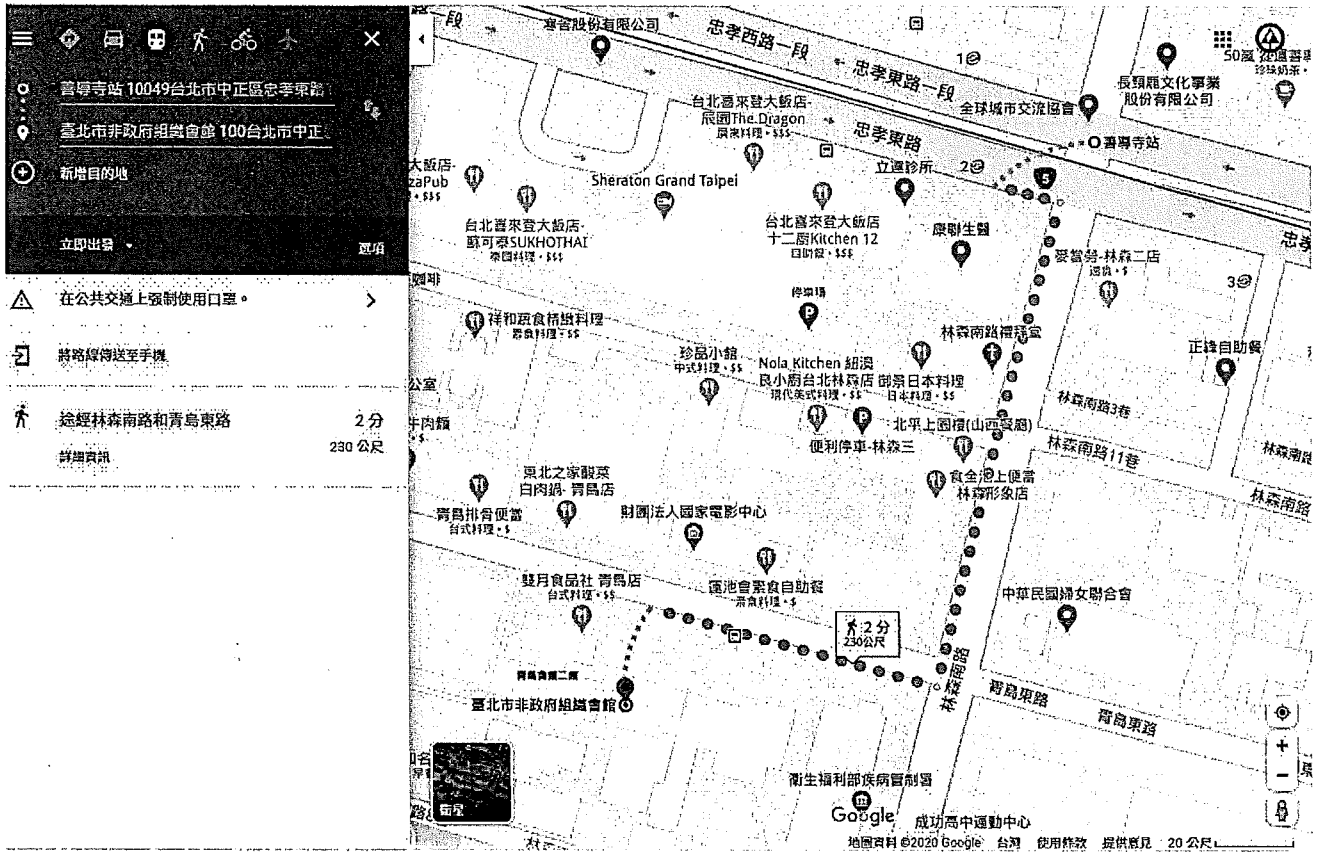

統理百貨 330桃園市桃園區

桃園市立桃園高級中等學校 330桃園市

立即出發

將路線傳送手機

下午1:33-下午1:51 18分
1/1A
下午1:36 從復興北站(復興中正路口)出發
\$18.00 11分 每7分鐘
詳細資訊

下午1:46-下午2:10 24分
105

時間表查詢功能

探索桃園市立桃園高級中等學校

快餐 飯店 外帶 超市 全文

搭乘公車至桃園高中站下車

研習日期：109年12月22日(二)

研習地點：臺北市非政府組織 NGO 會館

地址：100台北市中正區青島東路8號

交通方式：

搭乘臺北捷運藍線至捷運善導寺站，由該站2號出口出站後回頭沿林森南路直行，至林森南與青島東路過馬路後右轉約60公尺即可到達。

地點及交通圖示：

由善導寺捷運站步行至臺北 NGO 會館路線圖

研習日期：109年12月23日(三)

研習地點：宜蘭縣羅東鎮公正國民小學視聽中心

地址：宜蘭縣羅東鎮公正路199號

交通方式：

搭乘台鐵至羅東車站下車，由前站出站沿站前圓環順公正路左側直行約10分鐘，左側即為宜蘭羅東公正國小。(學校無提供汽車停車位)

地點及交通圖示：

羅東火車站至公正國小路線圖